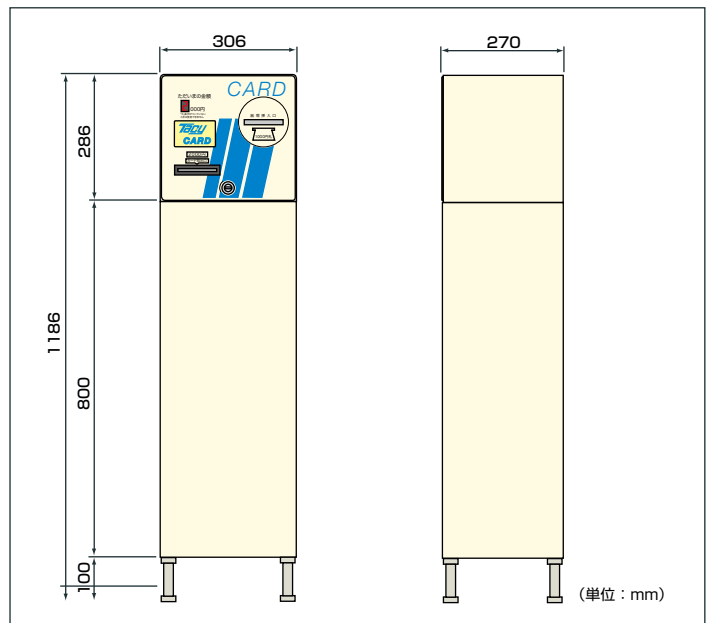

外形寸法図

- ●カードの材質や表面加工等が、カードの送出性能に大きな影響を及ぼす場合がありますので、当社では実際に発売するカードを借用の上、動作確認をさせていただきます。詳細については、弊社担当営業までお問い合わせください。
- ●本機の仕様や外観デザインなどは、改良のために予告なく変更することがあります。
- ●本カタログの製品写真と実機の色彩とは、印刷の都合により多少の差異が生じる場合があります。

取扱店